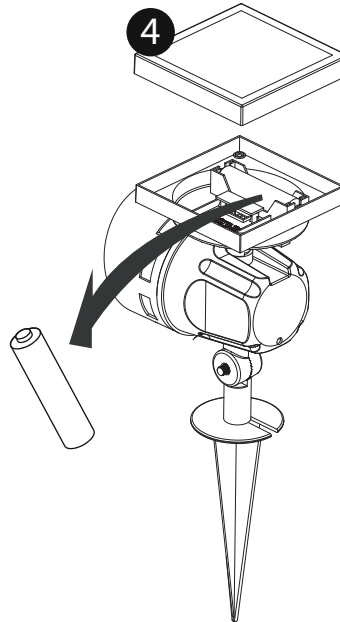

**LUXFORM**  
GLOBAL BV

Luxform Global BV Transportstraat 1 8263 BW Kampen The Netherlands

**LUXFORM**  
LIGHTING

HIGH LUMEN SOLAR  
**LuxBright**  
**50** LUMEN

La Roche

**3.7V**  
1x 18650  
**Li-Ion**  
2000MAH