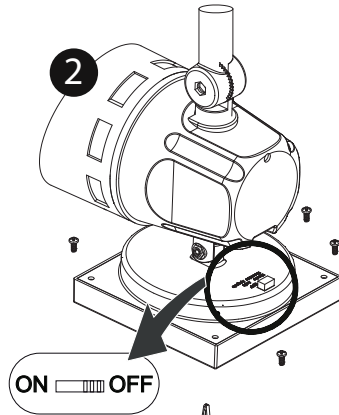

**LUXFORM**  
GLOBAL BV

Luxform Global BV Transportstraat 1 8263 BW Kampen The Netherlands

**LUXFORM**  
LIGHTING

HIGH LUMEN SOLAR  
**LuxBright**  
**50** LUMEN

La Roche

**3.7V**  
1x 18650  
**Li-Ion**  
2000MAH