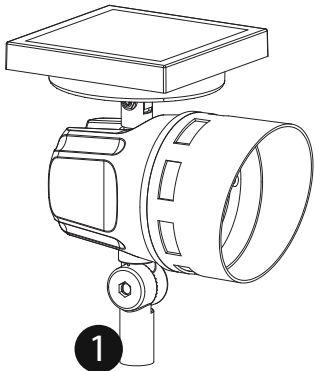

**LUXFORM**  
GLOBAL BV

Luxform Global BV Transportstraat 1 8263 BW Kampen The Netherlands

**LUXFORM**  
LIGHTING

HIGH LUMEN SOLAR  
**LuxBright**  
**50** LUMEN

La Roche

**3.7V**  
1x 18650  
**Li-Ion**  
2000MAH