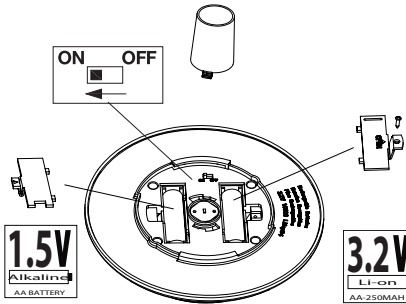

C1

M2

P11

M12

C7

M18

C9

M19

L13

L15