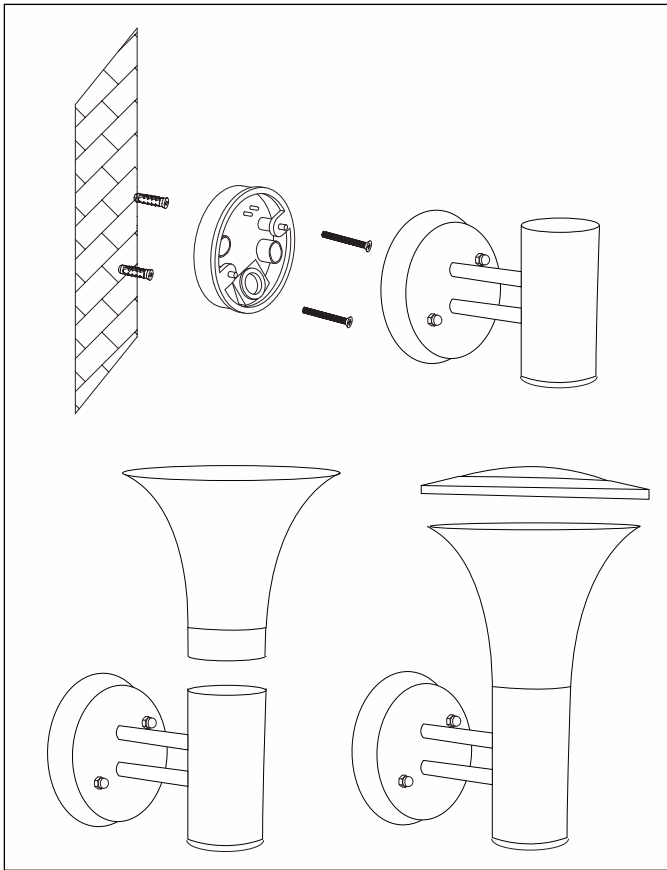

P8

P11

C7

C1

C9

L13

L21

M2

M5

M12

M18

M19