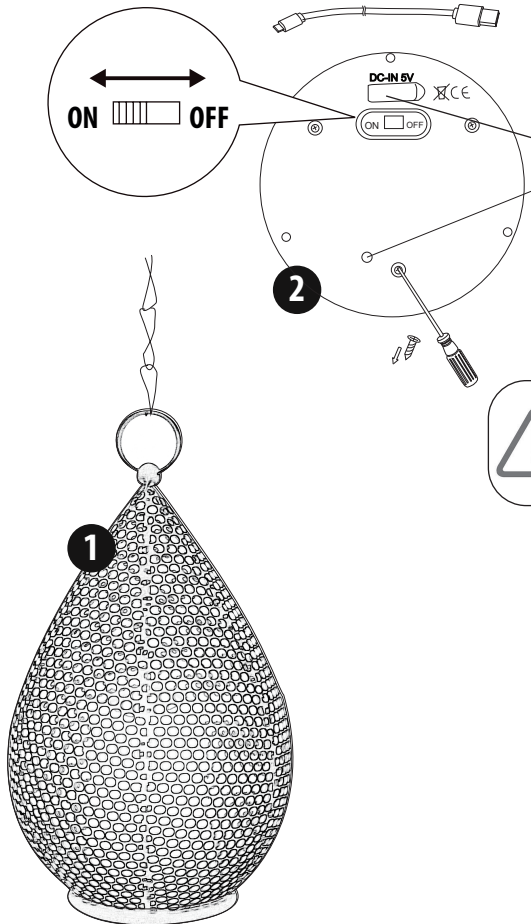

WWW.LUXFORM.COM/FILES/GBBA01_
SAFETY INSTRUCTIONS_BATTERY LIGHTING.PDF

NL SCAN MIJ VOOR MEER INFORMATIE
GB SCAN ME FOR MORE INFORMATION
D SCANNEN SIE MICH FÜR WEITERE INFORMATIONEN
F FLASHEZ MOI POUR PLUS D'INFORMATIONS
E ESCANEAR ME PARA MÁS INFORMACIÓN
P DIGITALIZAR ME PARA MAIS INFORMAÇÕES
I SCANSIONE ME PER ULTERIORI INFORMAZIONI
S SKANNA MIG FÖR MER INFORMATION
FIN SKANNATA KERRON LISÄÄ
N SKANNE MEG FOR MER INFORMASION
DK SCANNE MIG FOR MERE INFORMATION
GR σάρωσέ με για περισσότερες πληροφορίες
CZ SKENOVÁNÍ MĚ PRO VÍCE INFORMACÍ
PL SKANOWAC MI WIĘCEJ INFORMACJI
SL SKENIRANJE ME ZA VEČ INFORMACIJ
RO SCANARE MĂ PENTRU MAI MULTE INFORMATII
LT NUSKAITYTI MANES DAUGIAU INFORMACIJOS
EST SKANEERIDA MINUGA ROHKEM TEAVET
LV SKENET AR MANI VAIRAK INFORM
H ATKUTAT ÉN TOVÁBBI INFORMÁCIÓKAT
RUS САННИ МЕНЯ ДЛЯ ПОЛУЧЕНИЯ
ДОПОЛНИТЕЛЬНОЙ ИНФОРМАЦИИ

LUXFORM
LIGHTING

LUXFORM GLOBAL BV TRANSPORTSTRAAT 1, 8263BW KAMPEN, THE NETHERLANDS

LUXFORM
LIGHTING

USB RECHARGEABLE TRIPOLIS

Lights up RED when loading
When fully loaded LED is off

1,5MTR
included

Loading needs to be done indoors
10 hours charge for full battery

24H Timer → 6H ON 18H OFF
Lamp lights for 16 days with
fully loaded battery

USB-cable only to be used to load USB
rechargeable light
Actual charging time is affected by your
charger type

L13

CANDLE

L15

M2

M5