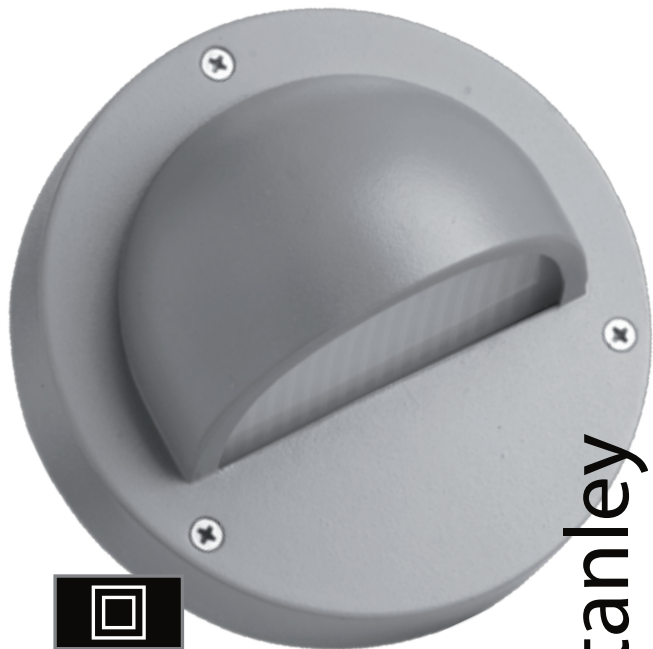

**LUXFORM**  
LIGHTING

Stanley

**LUXFORM**  
GLOBAL BV

Luxform Global BV Transportstraat 1 8263 BW Kampen The Netherlands

-   
M1
-   
L6
-   
L1
-   
C2
-   
C1
-   
M12
-   
M19
-   
2Y Garantie Garantie Warranty
-   
M18
-   
IPX4 M6
-   
M2
- 