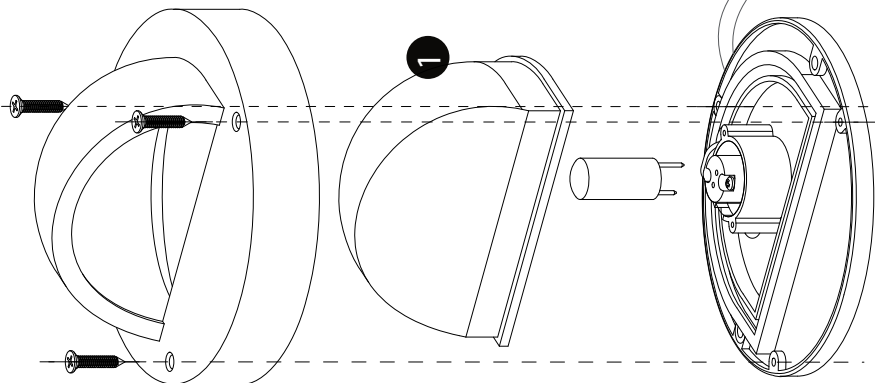

**LUXFORM**  
LIGHTING

Stanley

**LUXFORM**  
GLOBAL BV

Luxform Global BV Transportstraat 1 8263 BW Kampen The Netherlands

-   
M1
-   
L6
-   
L1
-   
C2
-   
C1
-   
M12
-   
M19
-   
2Y Garantie Garantie Warranty
-   
M18
-   
IPX4 M6
-   
M2
- 