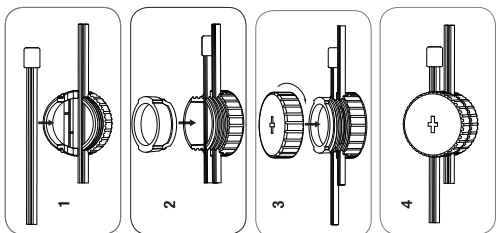

**LUXFORM**  
LIGHTING

Stanley

**LUXFORM**  
GLOBAL BV

Luxform Global BV Transportstraat 1 8263 BW Kampen The Netherlands

-   
M1
-   
L6
-   
L1
-   
C2
-   
C1
-   
M12
-   
M19
-   
2Y Garantie Garantie Warranty
-   
M18
-   
IPX4 M6
-   
M2
- 