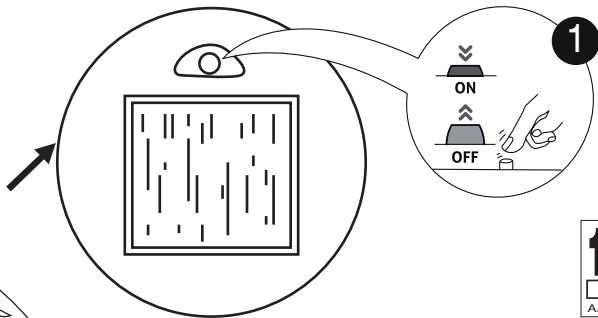

C9

C1

C7

P11

P8

M19

M18

M5

M2

L15

L13