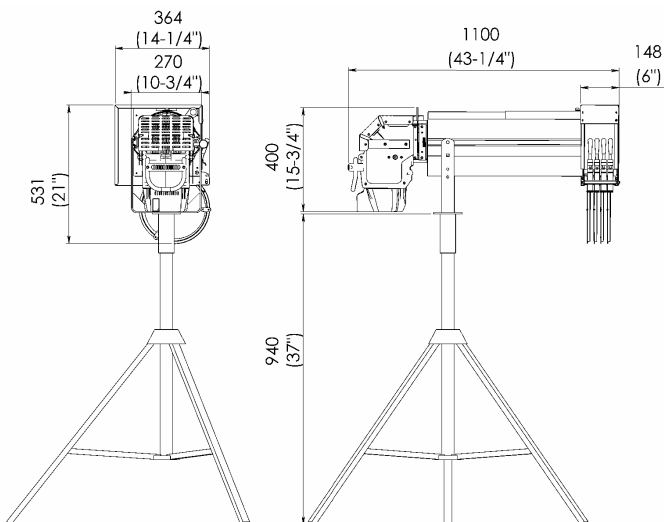

CST 250

Alternative to: Altman Comet, Altman 1000Q. *Altman is a Trademark of Altman Lighting.*

Physical dimensions and weight:

Luminaire Weight 19.25kg
Stand Weight 5.9kg
Colour Changer Weight 3.8kg

Photometric data:

Tests conducted using standard Philips lamps.

		Beam Diameter in m										
Beam angle		7.5	0	0.787	1.3109	1.9663	2.6217	3.2772	3.9326	4.588	5.2435	5.8989
Beam angle		19	0	2.008	3.3469	5.0203	6.6937	8.3671	10.041	11.714	13.387	15.061
Throw Distance	Metres	0	6	10	15	20	25	30	35	40	45	
		Light Output in Lux										
Lamp												
240V GKV 600W	7.5°	Peak	9600	3456	1536	864	553	384	282	216	171	
		Flat	9600	3456	1536	864	553	384	282	216	171	
	19°	Peak	4650	1674	744	419	268	186	137	105	83	
		Flat	1750	630	280	158	101	70	51	39	31	
240V GKV 800W	7.5°	Peak	11400	4104	1824	1026	657	456	335	257	203	
		Flat	11400	4104	1824	1026	657	456	335	257	203	
	19°	Peak	5750	2070	920	518	331	230	169	129	102	
		Flat	2760	994	442	248	159	110	81	62	49	
240V BP 1000W	7.5°	Peak	11120	4003	1779	1001	641	445	327	250	198	
		Flat	11120	4003	1779	1001	641	445	327	250	198	
	19°	Peak	5700	2052	912	513	328	228	168	128	101	
		Flat	3050	1098	488	275	176	122	90	69	54	
80V 1200W	7.5°	Peak	15420	5551	2467	1388	888	617	453	347	274	
		Flat	15420	5551	2467	1388	888	617	453	347	274	
	19°	Peak	8050	2898	1288	725	464	322	237	181	143	
		Flat	6000	2160	960	540	346	240	176	135	107	
MSR 575 / 2	7.5°	Peak	51500	18540	8240	4635	2966	2060	1513	1159	916	
		Flat	51500	18540	8240	4635	2966	2060	1513	1159	916	
	19°	Peak	19700	7092	3152	1773	1135	788	579	443	350	
		Flat	7500	2700	1200	675	432	300	220	169	133	
MSR 575W HR	7.5°	Peak	42100	15156	6736	3789	2425	1684	1237	947	748	
		Flat	42100	15156	6736	3789	2425	1684	1237	947	748	
	19°	Peak	17700	6372	2832	1593	1020	708	520	398	315	
		Flat	7500	2700	1200	675	432	300	220	169	133	